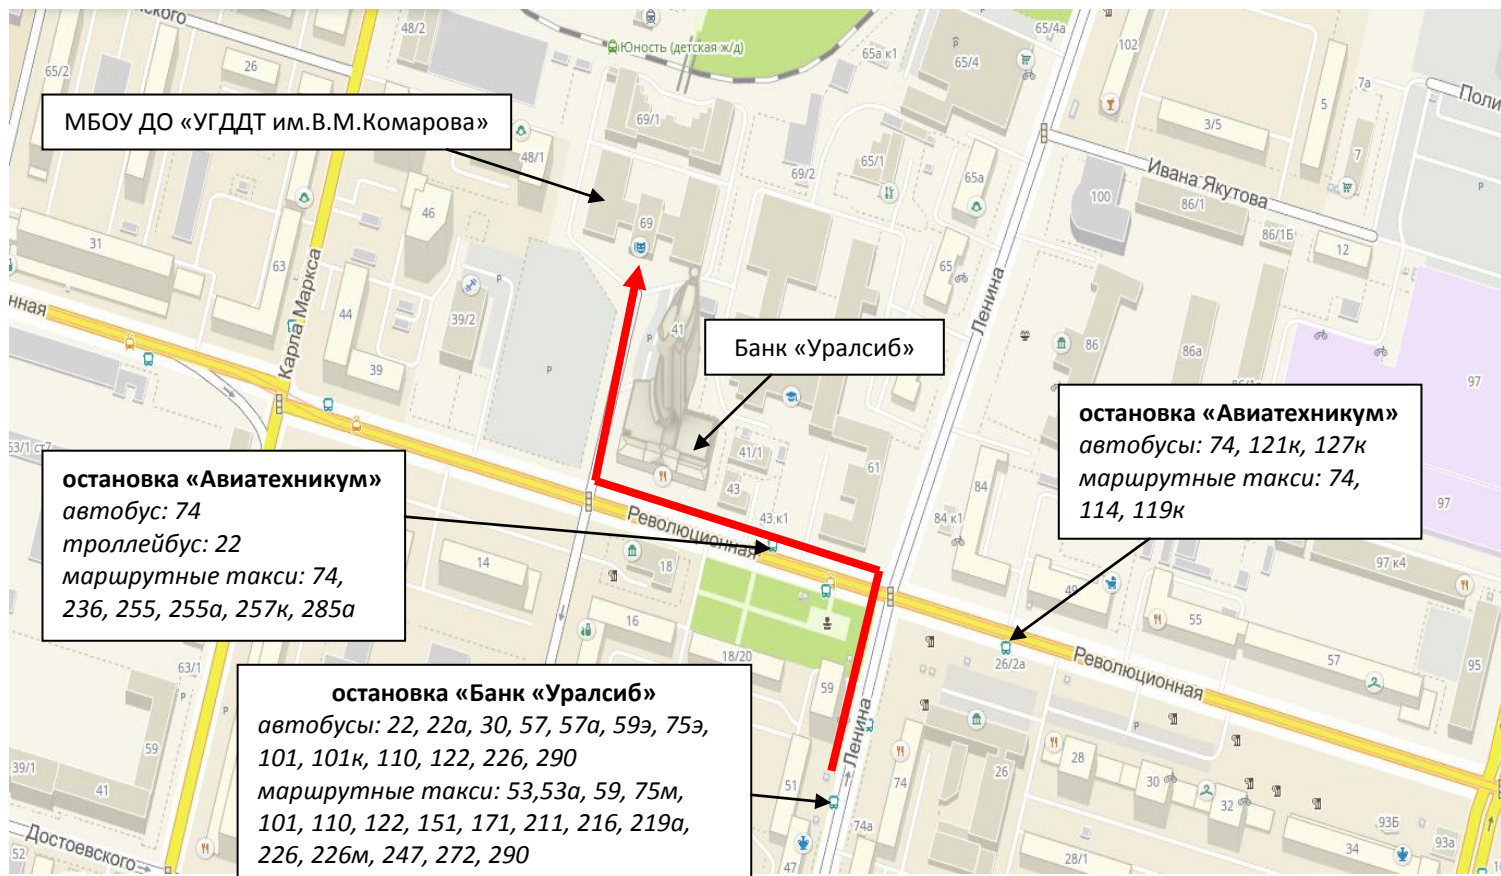

Схема проезда к МБОУ ДО «УГДДТ им. В.М. Комарова» (09.11.2017г.)

Схема проезда к Уфимскому колледжу ремесла и сервиса им. А.Давлетова (10.11.2017г.)