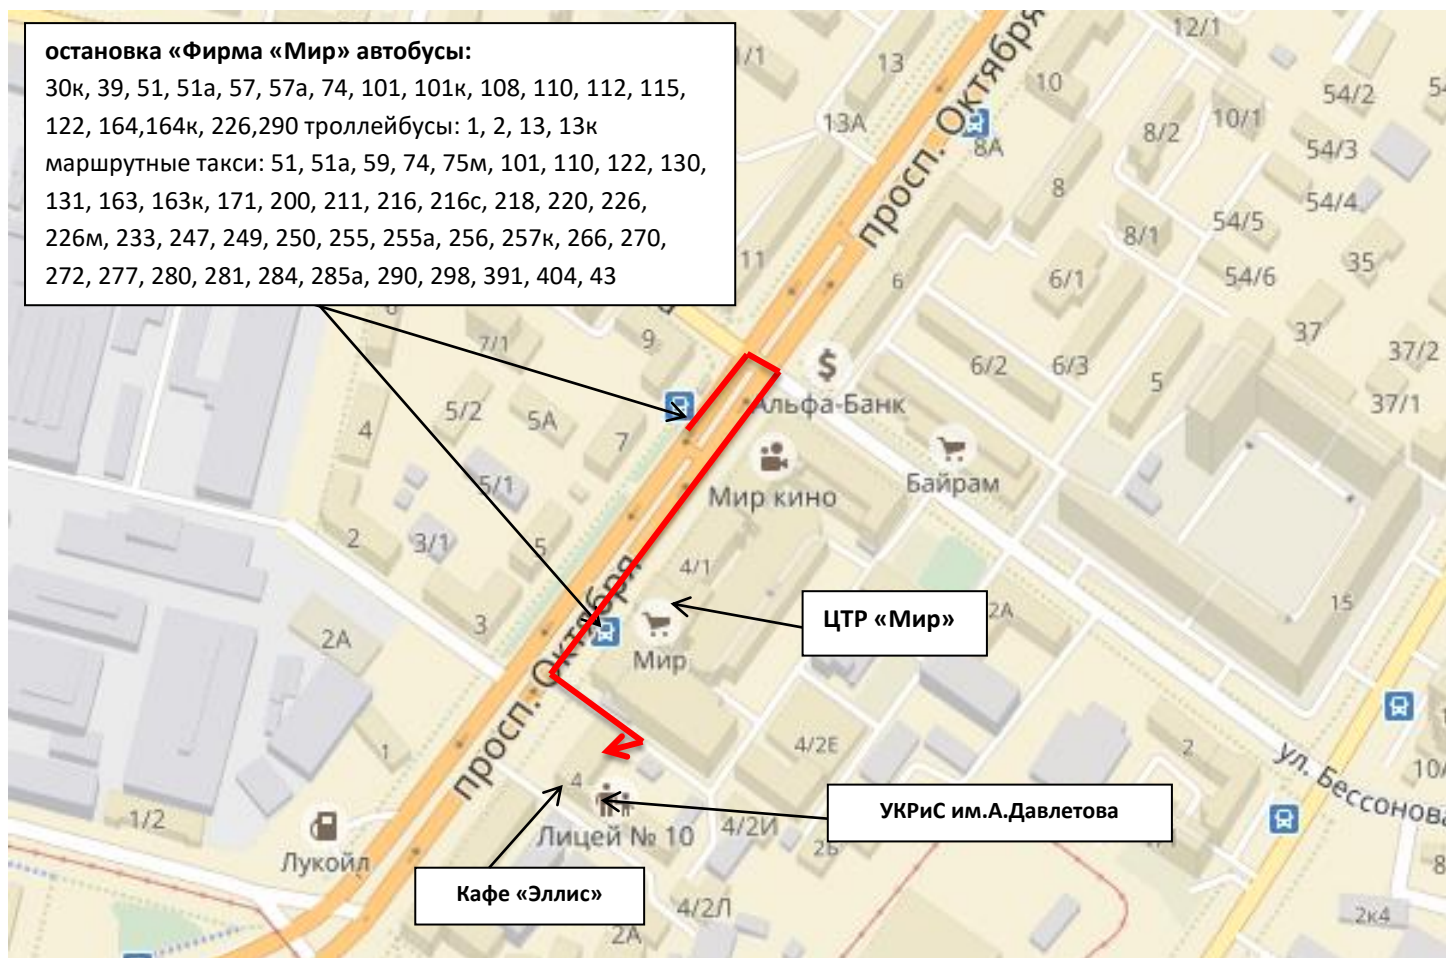

Схема проезда к Уфимскому колледжу ремесла и сервиса им. А.Давлетова (12.12.2017г.)

Схема проезда к МБОУ ДО «УГДДТ им. В.М. Комарова» (13.12.17)