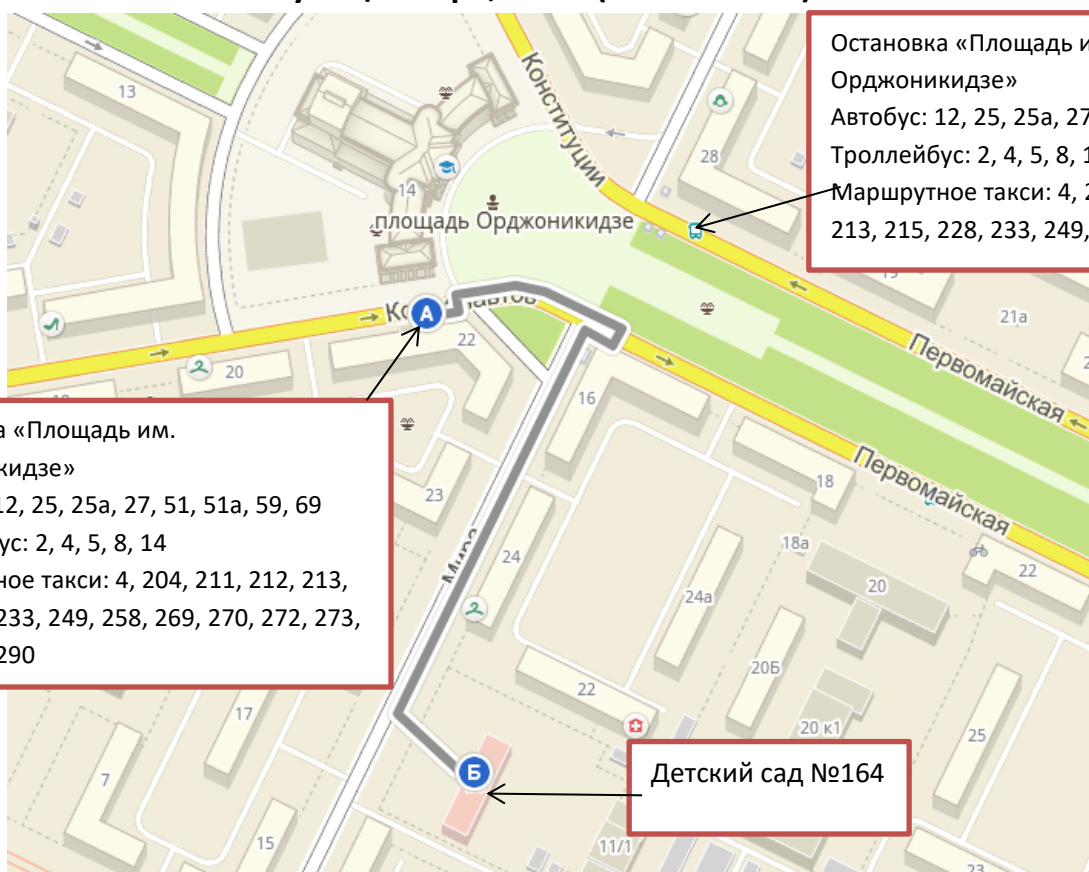

**Схема проезда к Детскому саду № 54 ГО г. Уфа
проспект Октября, 87/1 (28.02.2018г.)**

Детский сад №54

Торговая галерея
«Буратино»

Остановка «Гимназия-интернат №1»
Автобусы: 51, 51а, 69, 74, 110, 164к,
164т, 226, 290.
Троллейбус: 1, 2, 8, 13, 13к, 22.
Маршрутное такси: 226м, 277м, о51,
о51а, 11, 22, 59, 74, 110, 130, 131,
163, 211, 216, 224, 226, 228, 233, 239.

**Схема проезда к Детскому саду № 164 ГО г. Уфа
улица Мира, 20 (01.03.2018г.)**

**Остановка «Площадь им.
Орджоникидзе»**
Автобус: 12, 25, 25а, 27, 51, 51а, 59
Троллейбус: 2, 4, 5, 8, 14
Маршрутное такси: 4, 204, 211, 212,
213, 215, 228, 233, 249, 258, 270, 272,

**Остановка «Площадь им.
Орджоникидзе»**
Автобус: 12, 25, 25а, 27, 51, 51а, 59, 69
Троллейбус: 2, 4, 5, 8, 14
Маршрутное такси: 4, 204, 211, 212, 213,
215, 228, 233, 249, 258, 269, 270, 272, 273,
277, 289, 290