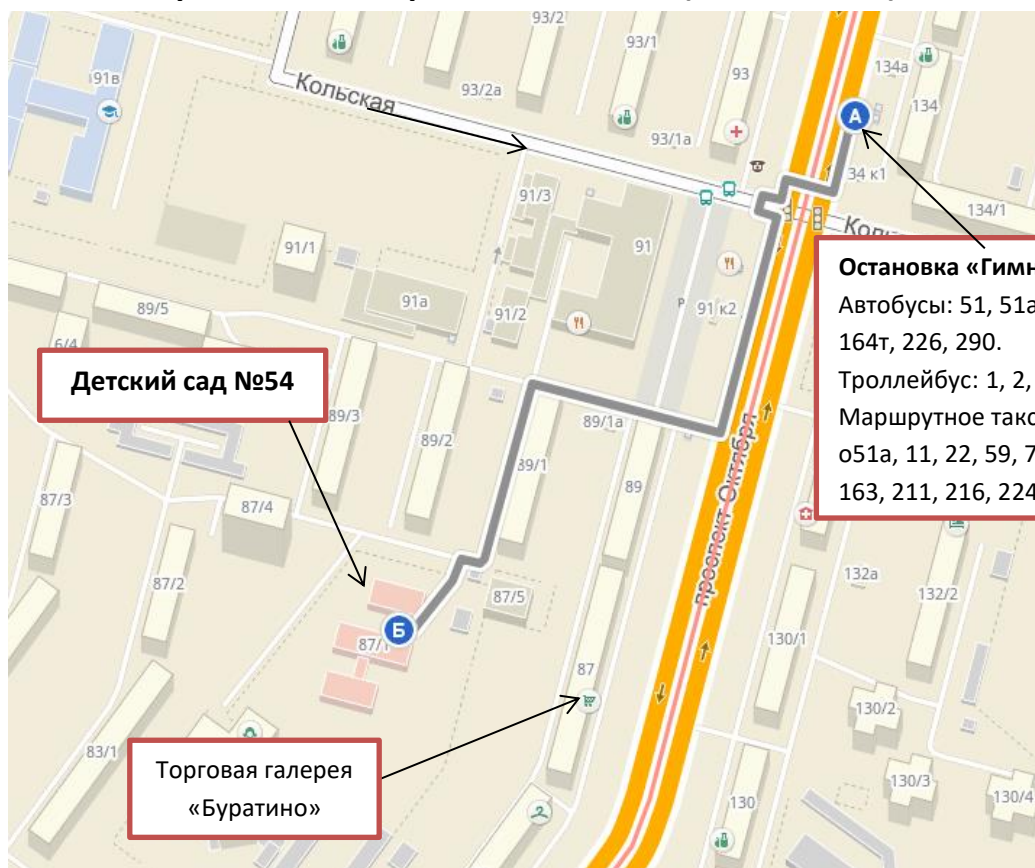

**Схема проезда к Детскому саду № 54 ГО г. Уфа
проспект Октября, 87/1 (28.02.2018г.)**

Детский сад №54

Торговая галерея
«Буратино»

Остановка «Гимназия-интернат №1»
Автобусы: 51, 51а, 69, 74, 110, 164к,
164т, 226, 290.
Троллейбус: 1, 2, 8, 13, 13к, 22.
Маршрутное такси: 226м, 277м, о51,
о51а, 11, 22, 59, 74, 110, 130, 131,
163, 211, 216, 224, 226, 228, 233, 239.

**Схема проезда к Детскому саду № 164 ГО г. Уфа
улица Мира, 20 (01.03.2018г.)**

**Остановка «Площадь им.
Орджоникидзе»**
Автобус: 12, 25, 25а, 27, 51, 51а, 59
Троллейбус: 2, 4, 5, 8, 14
Маршрутное такси: 4, 204, 211, 212,
213, 215, 228, 233, 249, 258, 270, 272,

**Остановка «Площадь им.
Орджоникидзе»**
Автобус: 12, 25, 25а, 27, 51, 51а, 59, 69
Троллейбус: 2, 4, 5, 8, 14
Маршрутное такси: 4, 204, 211, 212, 213,
215, 228, 233, 249, 258, 269, 270, 272, 273,
277, 289, 290