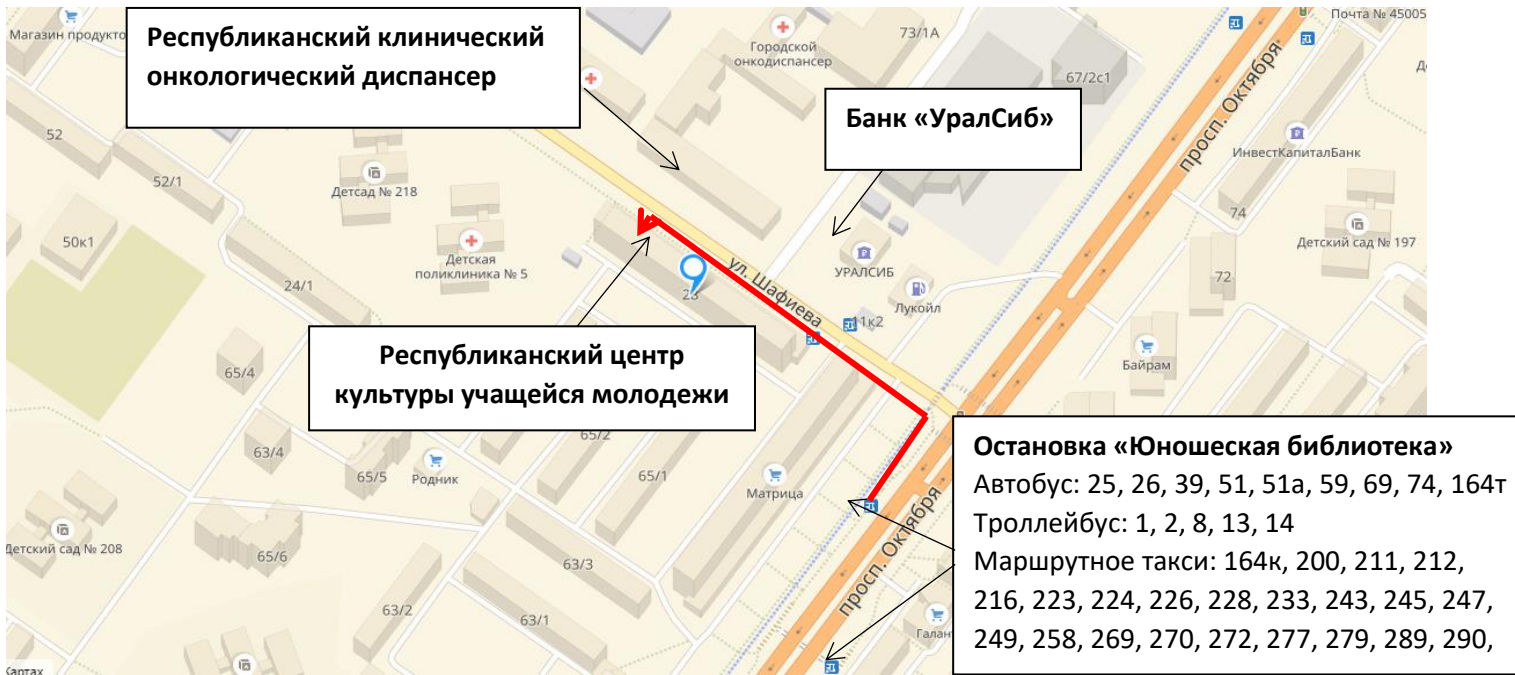

Схема проезда к Республиканскому центру культуры учащейся молодежи (ул. Шафиева, 28)

Схема проезда к Уфимскому государственному колледжу технологии и дизайна (ул.Чернышевского, 141)